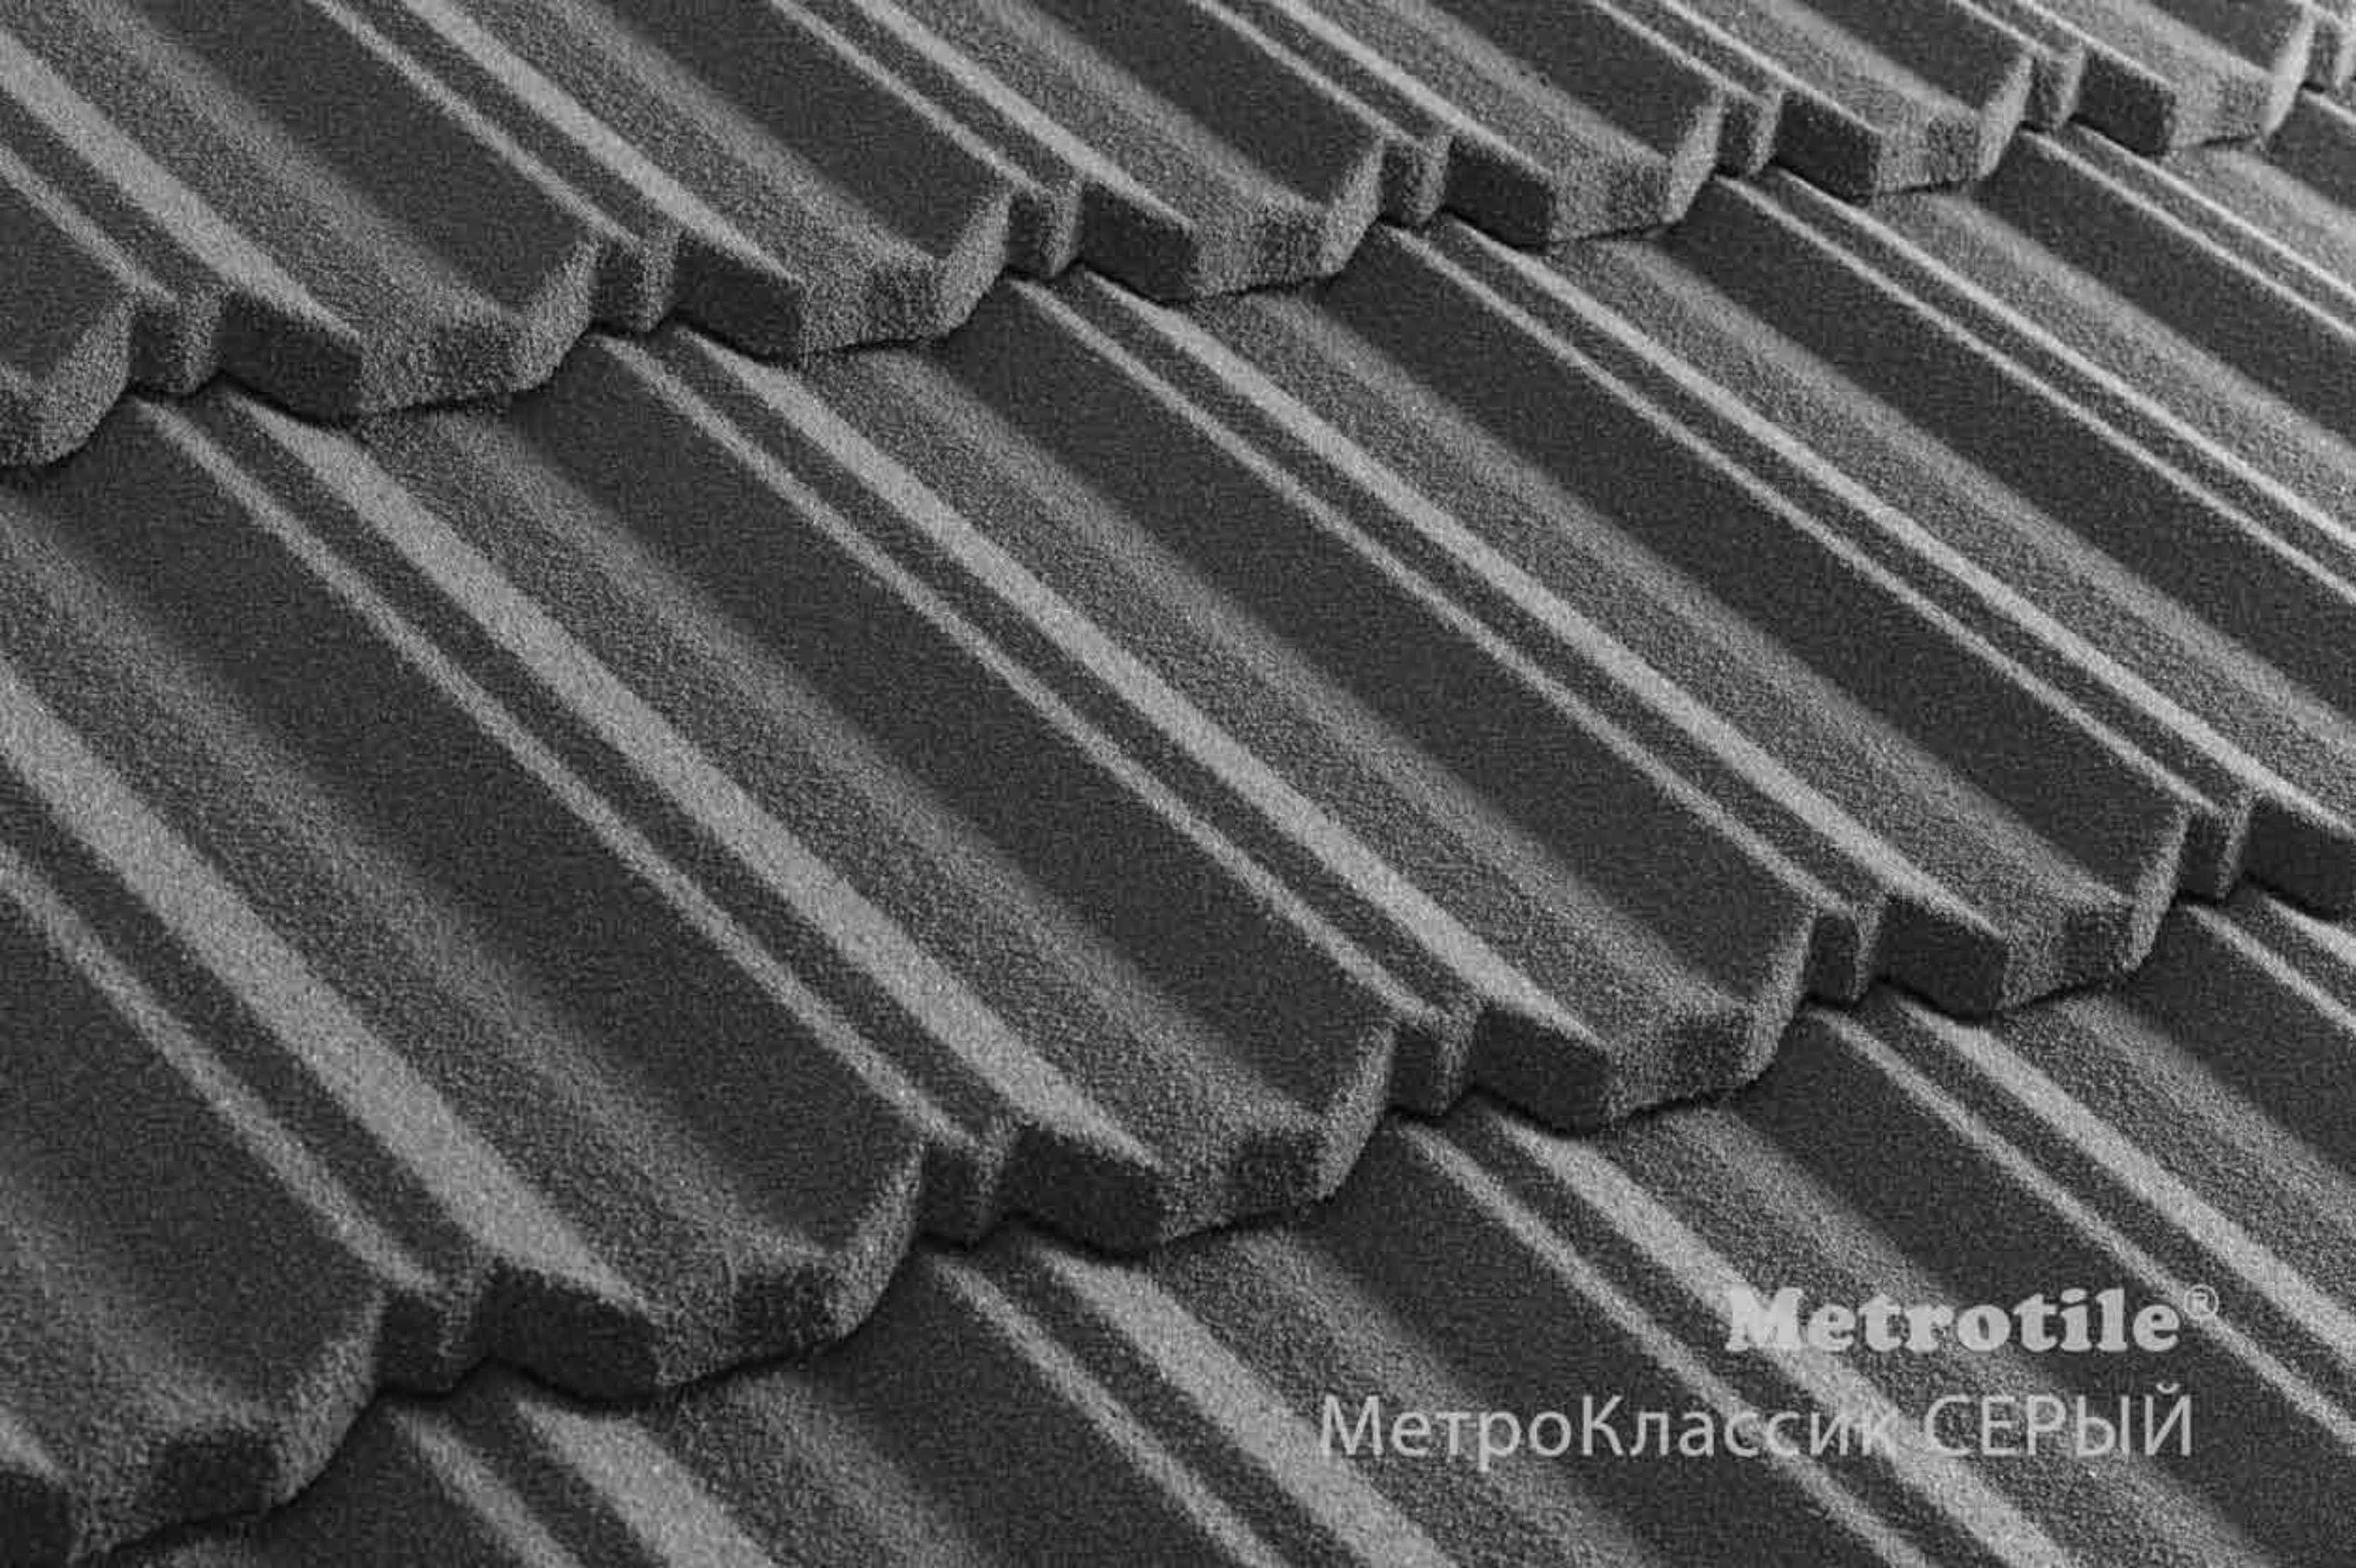

Metrotile®

МетроКлассик СЕРЫЙ