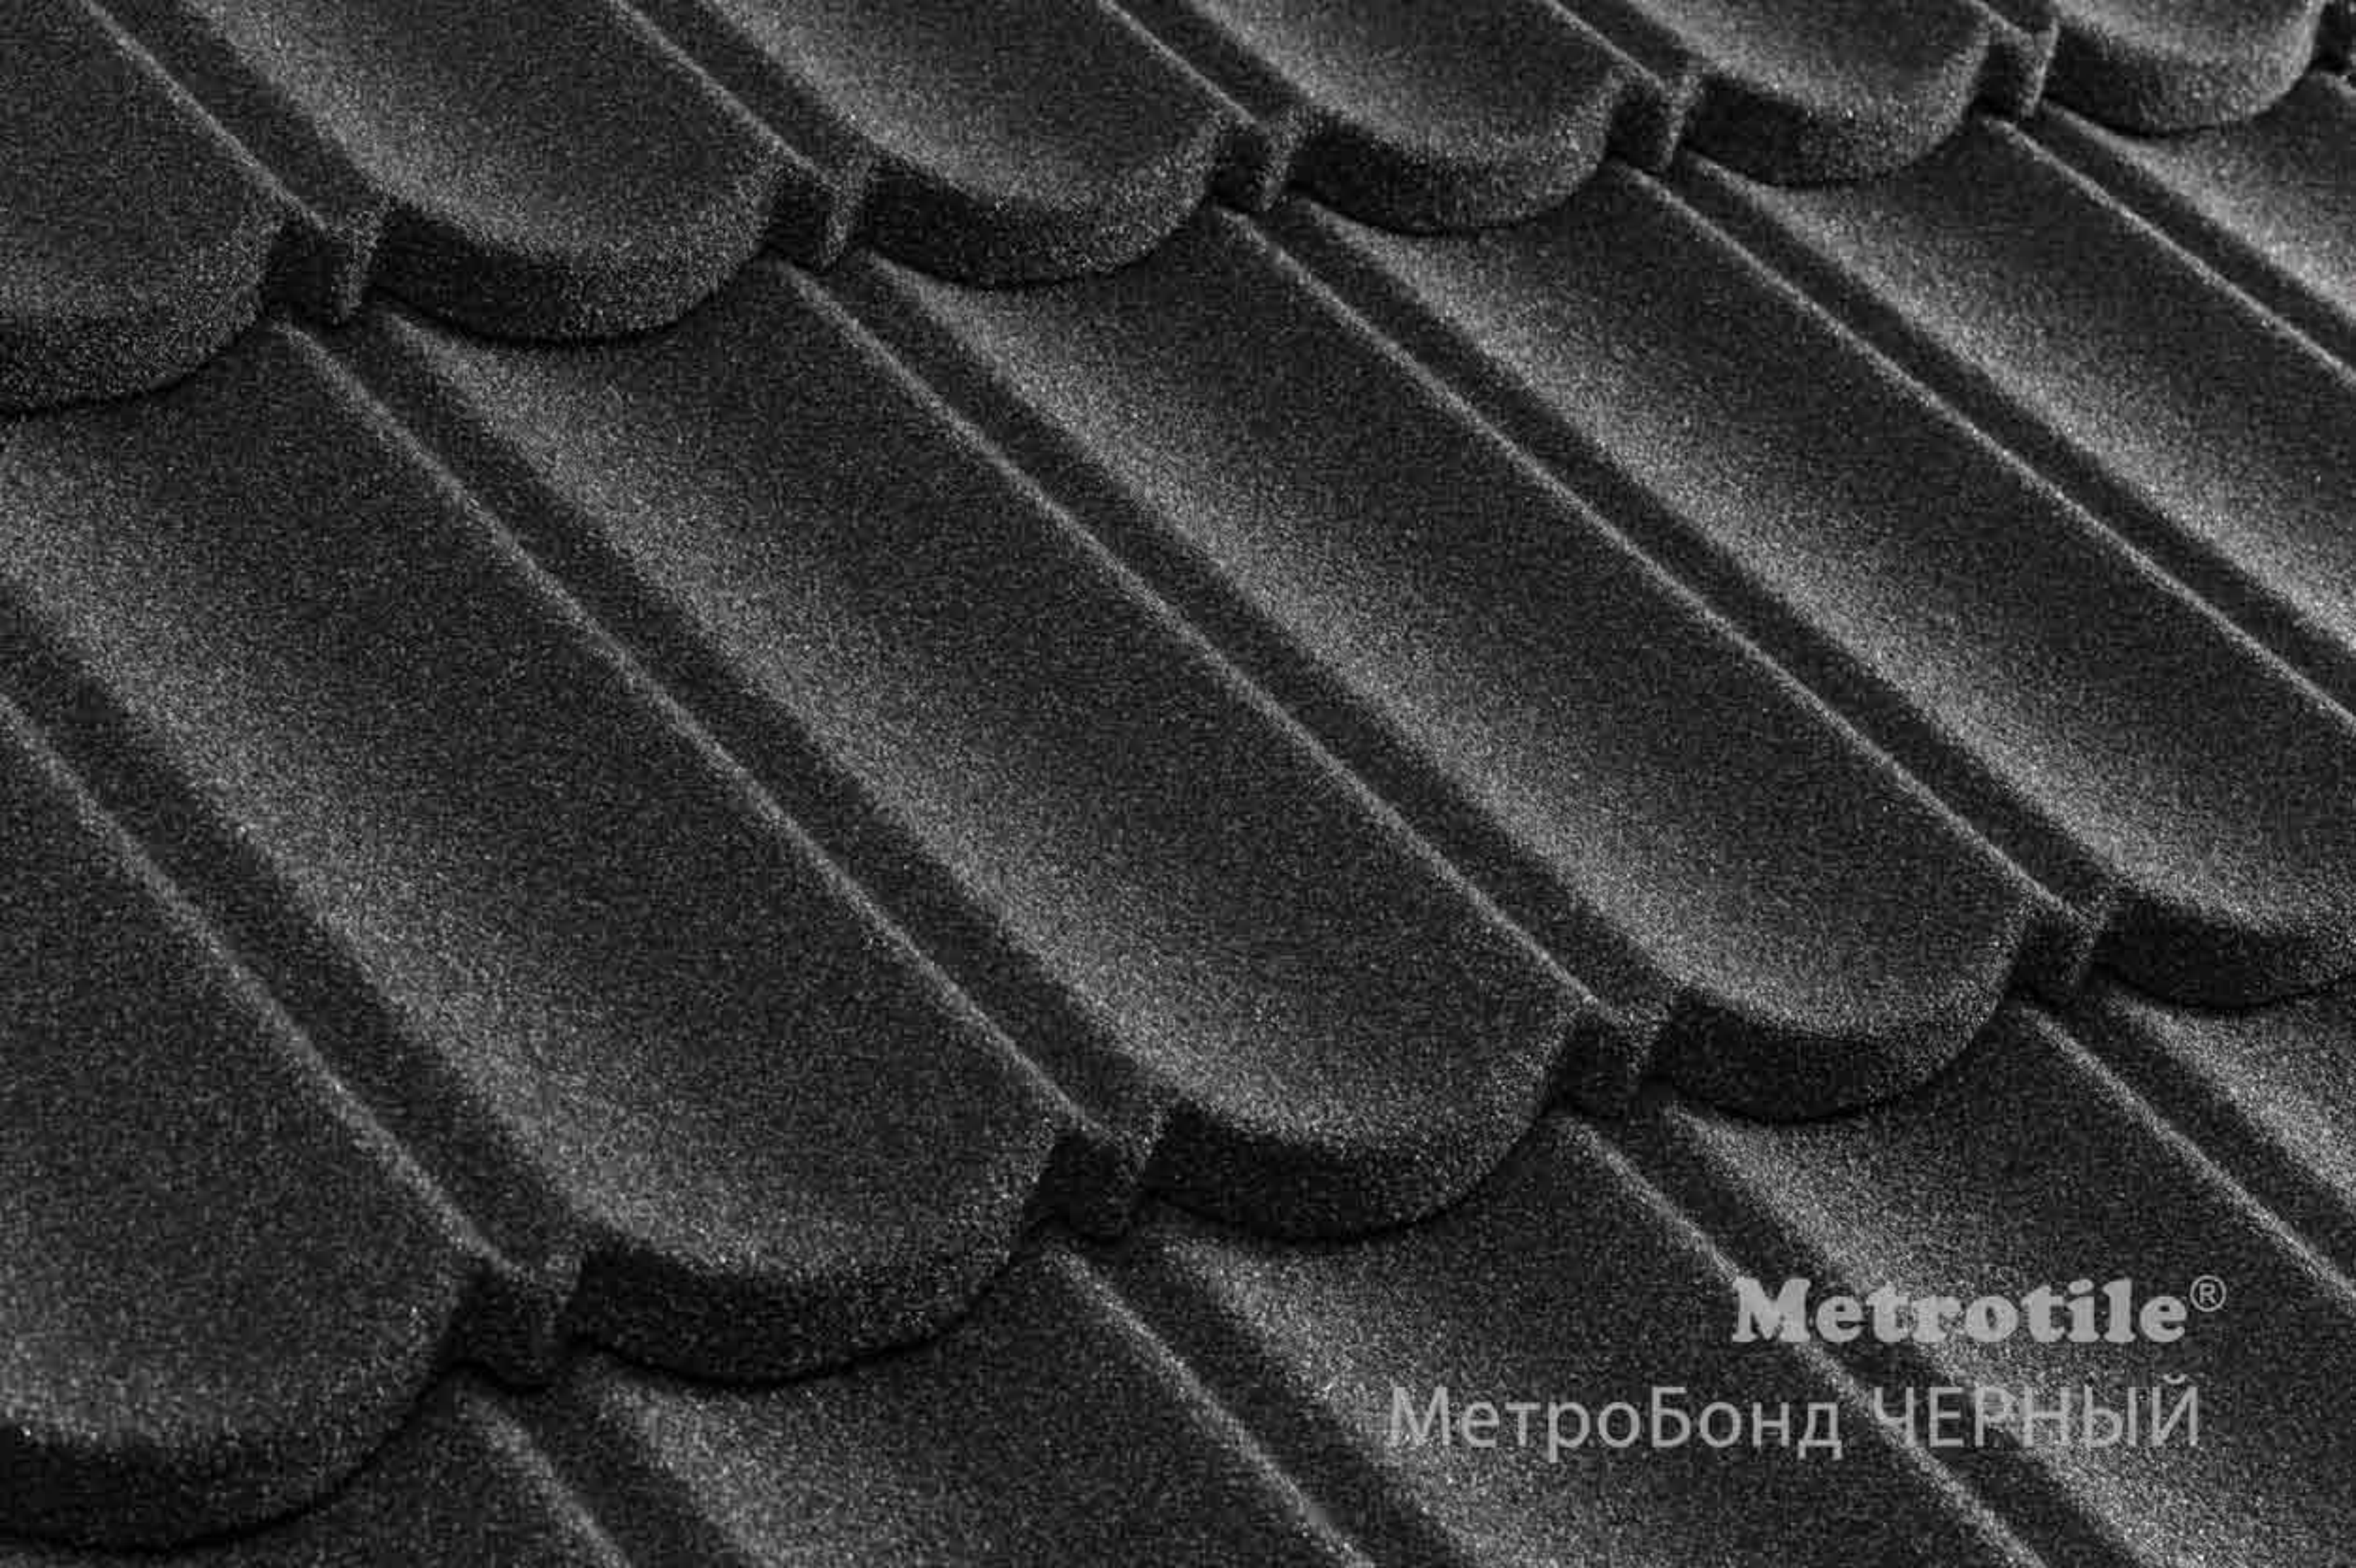

Metrotile®

Метробонд ЗЕЛЕНЫЙ

Metrotile®

Метробонд КОРИЧНЕВЫЙ

Metrotile®

МетроБонд КОФЕЙНО-СЕРЫЙ

Metrotile®

Метробонд КРАСНО-ЧЕРНЫЙ

Metrotile®

Метробонд ТЕРРАКОТОВО СЕРЫЙ

Metrotile®

Метробонд ЧЕРНЫЙ

Metrotile®

МетроБонд СЛАНЦЕВО-СЕРЫЙ

Metrotile
МетроРоман КООЕ

Metrotile®

МетроВиксен КРАСНО-ЖЕЛТЫЙ

Metrotile®

Галло ТЕРРАКОТОВО-ЖЕЛТЫЙ

Metrotile®

Мистраль ТЕРРАКОТ

The image shows a close-up of a roof tile pattern. The tiles are arranged in a staggered, overlapping fashion, creating a continuous wavy surface. The color is a warm, earthy brown, characteristic of terracotta, with subtle variations in tone and texture across the surface. The lighting highlights the undulating ridges and valleys of the tiles, giving the image a three-dimensional appearance.